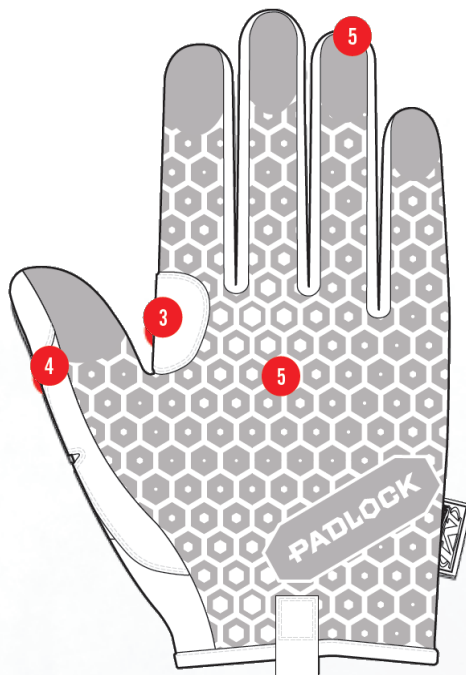

BOX CUTTER®

ROKAVICE ZA ROKOVANJE S ŠKATLAMI

Rokavice Box Cutter® so namenjene za rokovanje s škatlami. Odlične v skladiščih, kjer druge rokavice preprosto nimajo možnosti. Spodnja stran dlani sestoji iz Padlock™ materiala, ki se zoperstavi zdrsom. Poseben silikon omogoča lahkotno ravnanje s škatlami in vam nudi odličen oprijem. Ko delate z olfa noži in podobnimi rezili, je vaš palec zaščiten, saj ga obdaja posebna zaščitna prevleka. Na zapestju je široko ježek zapenjanje, za dobrem oprijem in enostavno slačenje rokavic.

MACHINE
WASHABLE

TOUCHSCREEN
TECHNOLOGY

- 1 Wide-Fit™ nastavljivo zapenjanje, nudi varno in udobno prileganje za večjo mobilnost.
- 2 Na hrbtni strani se nahaja TrekDry® material, ki skrbi za zračnost in zagotavlja udobje med vašim delom.
- 3 Ojačan palec in sedlo palca, za težka bremena in ravnanje s škatlami.
- 4 Zaščita za palec, odporna proti rezom (patent v teku).
- 5 Padlock™ material deluje protizdrsko in nudi odličen silikonski oprijem.