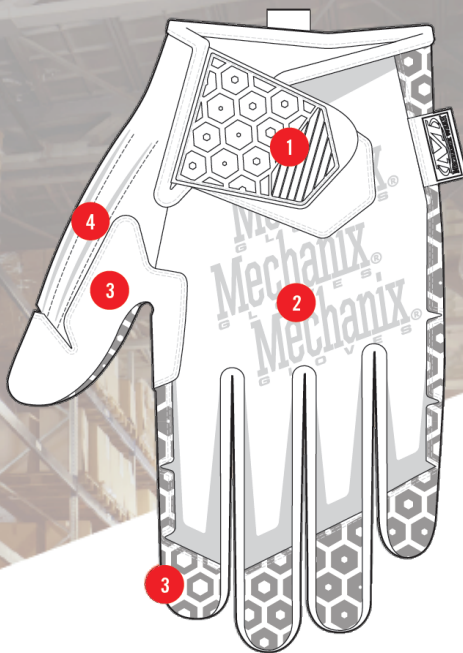

BOX CUTTER®

ROKAVICE ZA ROKOVANJE S ŠKATLAMI

Rokavice Box Cutter® so namenjene za rokovanje s škatlami. Odlične v skladiščih, kjer druge rokavice preprosto nimajo možnosti. Spodnja stran dlani sestoji iz Padlock™ materiala, ki se zoperstavi zdrsom. Poseben silikon omogoča lahkotno ravnanje s škatlami in vam nudi odličen oprijem. Ko delate z olfa noži in podobnimi rezili, je vaš palec zaščiten, saj ga obdaja posebna zaščitna prevleka. Na zapestju je široko ježek zapenjanje, za dobrem oprijem in enostavno slačenje rokavic.

MACHINE
WASHABLE

TOUCHSCREEN
TECHNOLOGY

- 1 Wide-Fit™ nastavljivo zapenjanje, nudi varno in udobno prileganje za večjo mobilnost.
- 2 Na hrbtni strani se nahaja TrekDry® material, ki skrbi za zračnost in zagotavlja udobje med vašim delom.
- 3 Ojačan palec in sedlo palca, za težka bremena in ravnanje s škatlami.
- 4 Zaščita za palec, odporna proti rezom (patent v teku).
- 5 Padlock™ material deluje protizdrsko in nudi odličen silikonski oprijem.