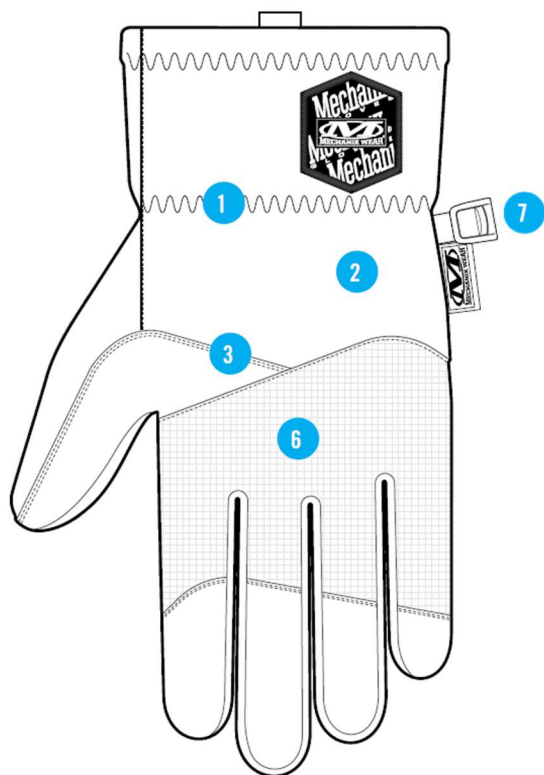

## **ZAŠČITA ROK V HLADNEM VREMENU**

Bodite v tej sezoni korak pred mrazom. Rokavice ColdWork™ varujejo vaše roke s pomočjo PrimaLoft® 40g tehnologijo, ki preprečuje mrazu, da se prikrade notri. Delovno stran rokavice sestavlja plast PrimaLoft® 60g, ki odlično izolira in se spopada z nizkimi temperaturami. Rokavice so primerne za uporabo zaslona na dotik (touch screen) in za vse vaše zimske dogodivščine

## LASTNOSTI

1. Udobno in elastično zapestje, zagotavlja varno prileganje.
2. Lahkoten zunanji flis, vodoodporen, ščiti zgornjo stran vaših dlani.
3. PrimaLoft® 40g zaščita na zgornji strani dlani.
4. PrimaLoft® 60g zaščita na spodnji strani dlani.
5. Vodoodporna dlan, omogoča uporabo zaslona na dotik (touch screen).
6. SoftShell, odporen proti vetru, preprečuje hladnemu zraku vstop v rokavico.
7. Vzmetne sponke omogočajo enostavno shranjevanje.