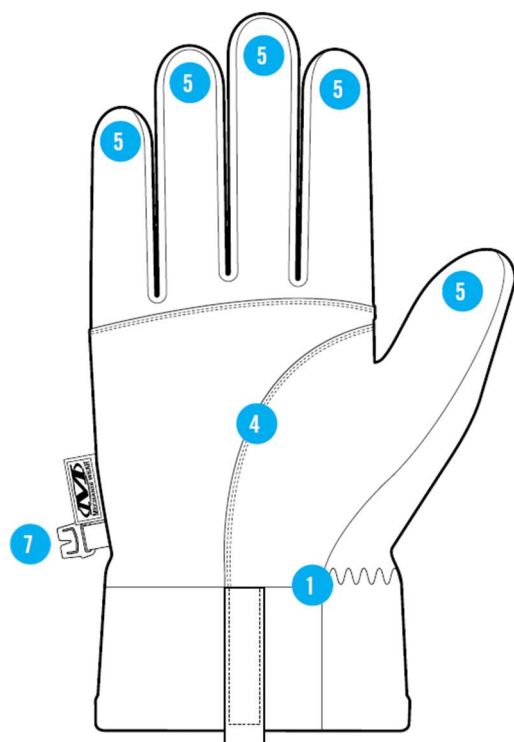

## **ZAŠČITA ROK V HLADNEM VREMENU**

Bodite v tej sezoni korak pred mrazom. Rokavice ColdWork™ varujejo vaše roke s pomočjo PrimaLoft® 40g tehnologijo, ki preprečuje mrazu, da se prikrade notri. Delovno stran rokavice sestavlja plast PrimaLoft® 60g, ki odlično izolira in se spopada z nizkimi temperaturami. Rokavice so primerne za uporabo zaslona na dotik (touch screen) in za vse vaše zimske dogodivščine

## LASTNOSTI

1. Udobno in elastično zapestje, zagotavlja varno prileganje.
2. Lahkoten zunanji flis, vodoodporen, ščiti zgornjo stran vaših dlani.
3. PrimaLoft® 40g zaščita na zgornji strani dlani.
4. PrimaLoft® 60g zaščita na spodnji strani dlani.
5. Vodoodporna dlan, omogoča uporabo zaslona na dotik (touch screen).
6. SoftShell, odporen proti vetru, preprečuje hladnemu zraku vstop v rokavico.
7. Vzmetne sponke omogočajo enostavno shranjevanje.